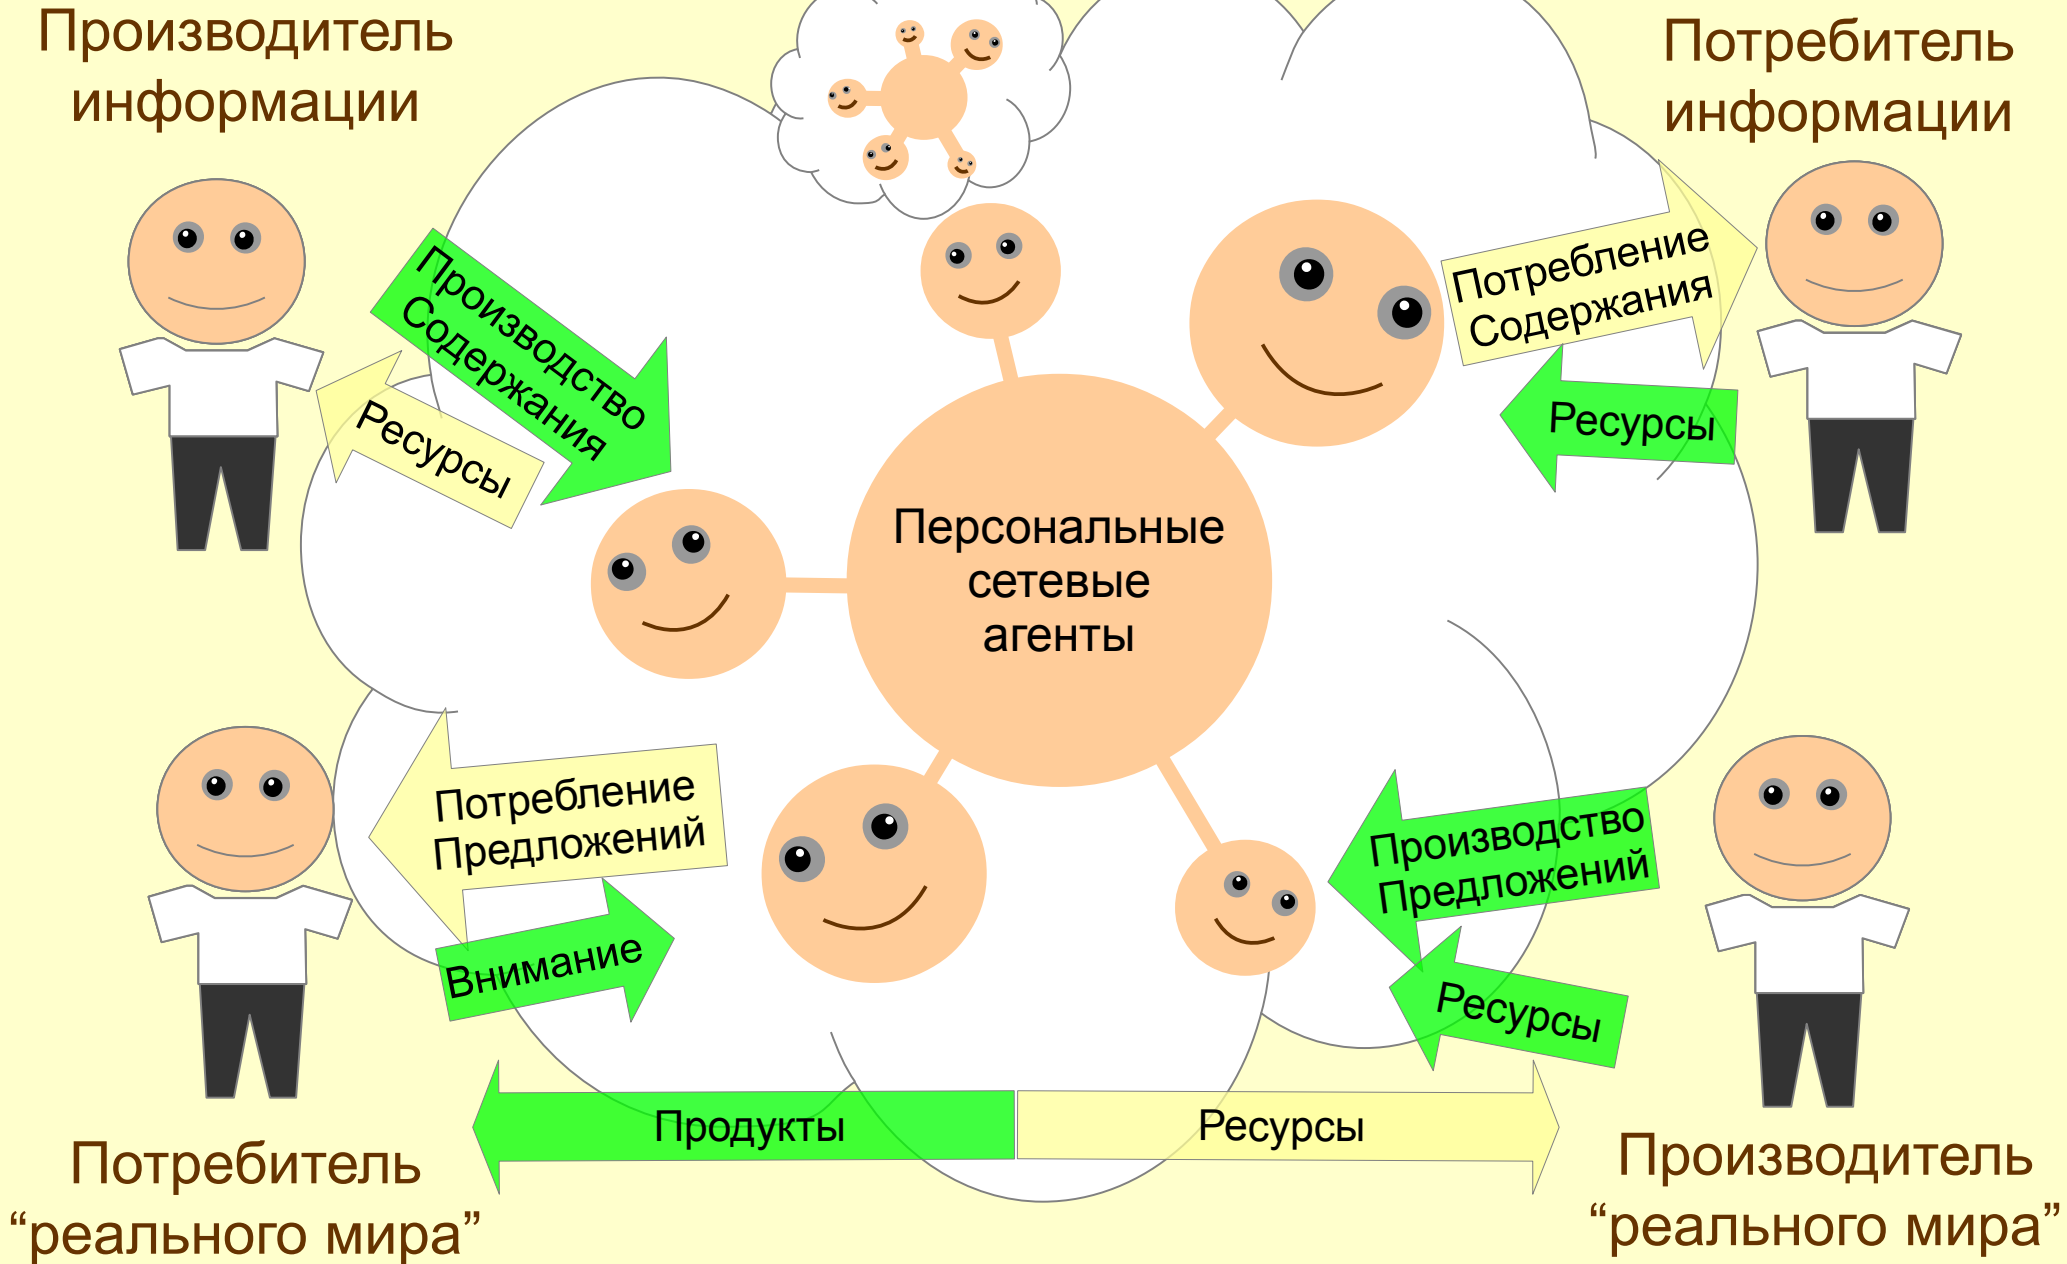

# “Глобальный сетевой мозг” позволяет управлять поведением людей

# Кто использует “глобальный сетевой мозг” и - в каких целях

# Оперативно извлекают информацию с нужных сайтов

На графике ниже представлен индекс активности магнитных бурь. Чем он больше тем возмущения сильнее. График обновляется автоматически раз в три часа. Время указано Московское.