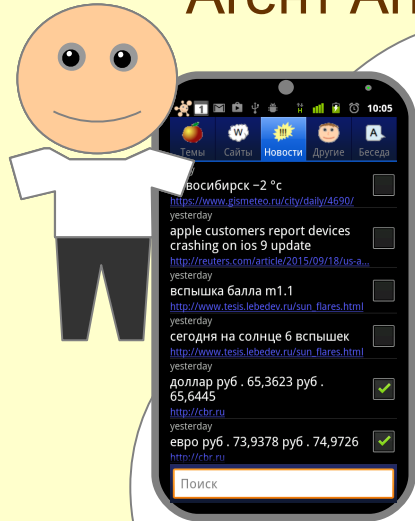

Персональные агенты Aigents служат людям

Персональный
Агент Android