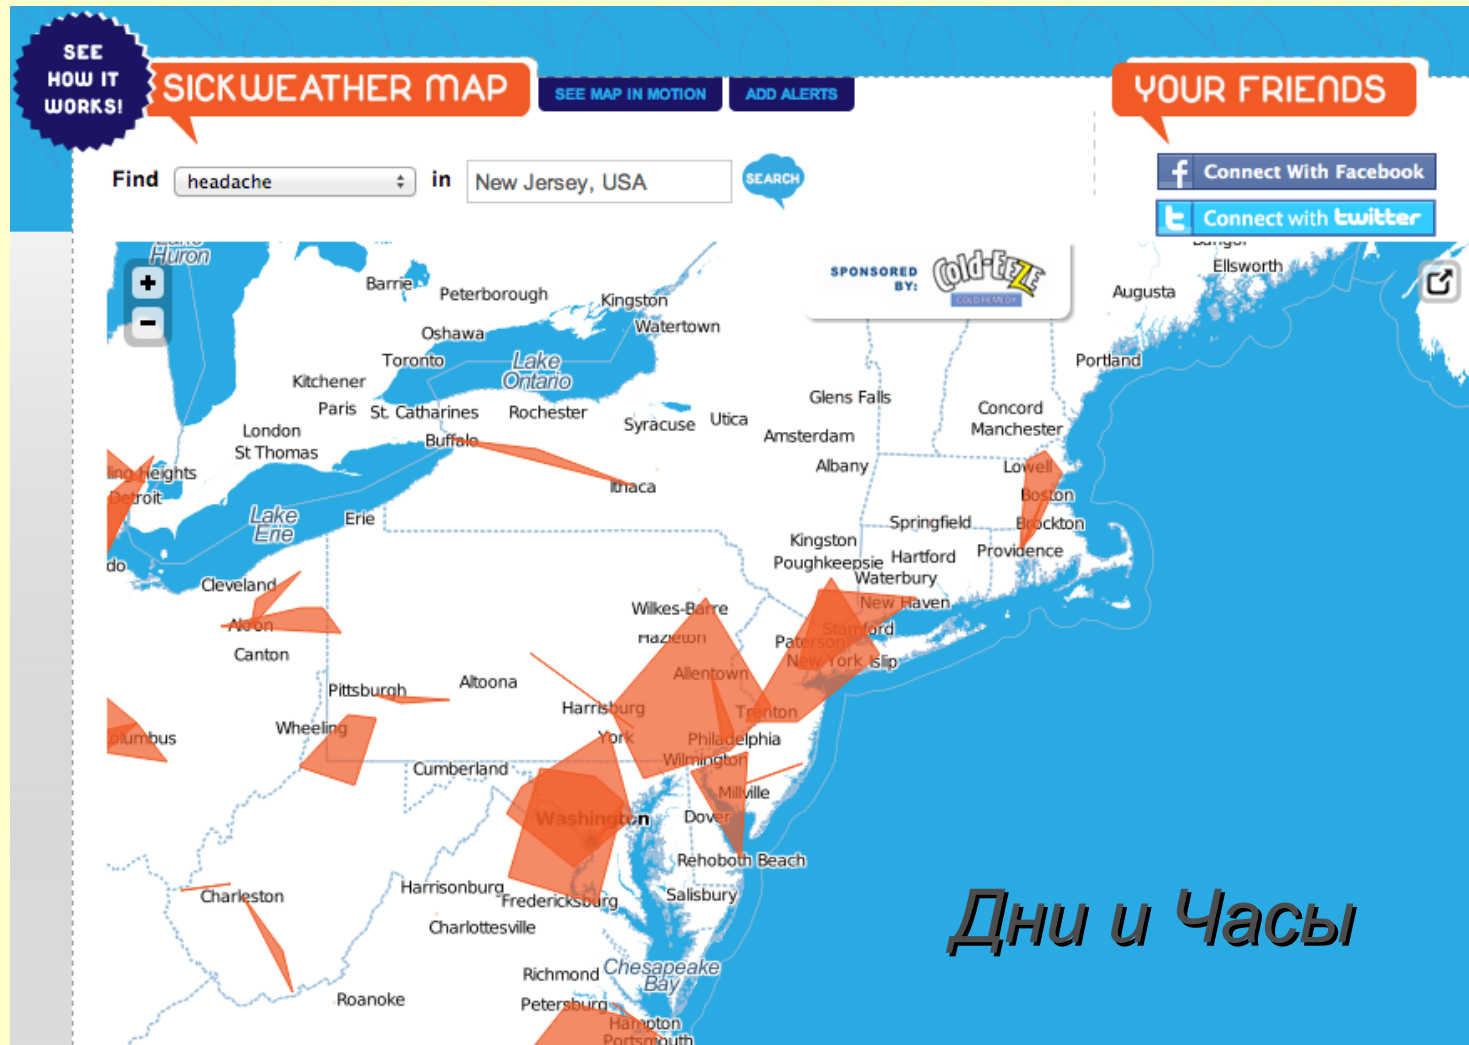

# Количество “подключенных” к сети “глобального мозга” Google+Facebook по всему миру, Baidu/QQ и др. - в Китае

#### National

● 2012-2013 ● Past years ▼

*Месяцы и Дни*

“Глобальный сетевой мозг”  
дает узнать о происходящем в ближайшей окрестности

“У кого в округе болит голова”  
с Sick Weather

# “Глобальный сетевой мозг” предсказывает поведение людей

*Поведение людей*

# “Глобальный сетевой мозг” позволяет управлять поведением людей