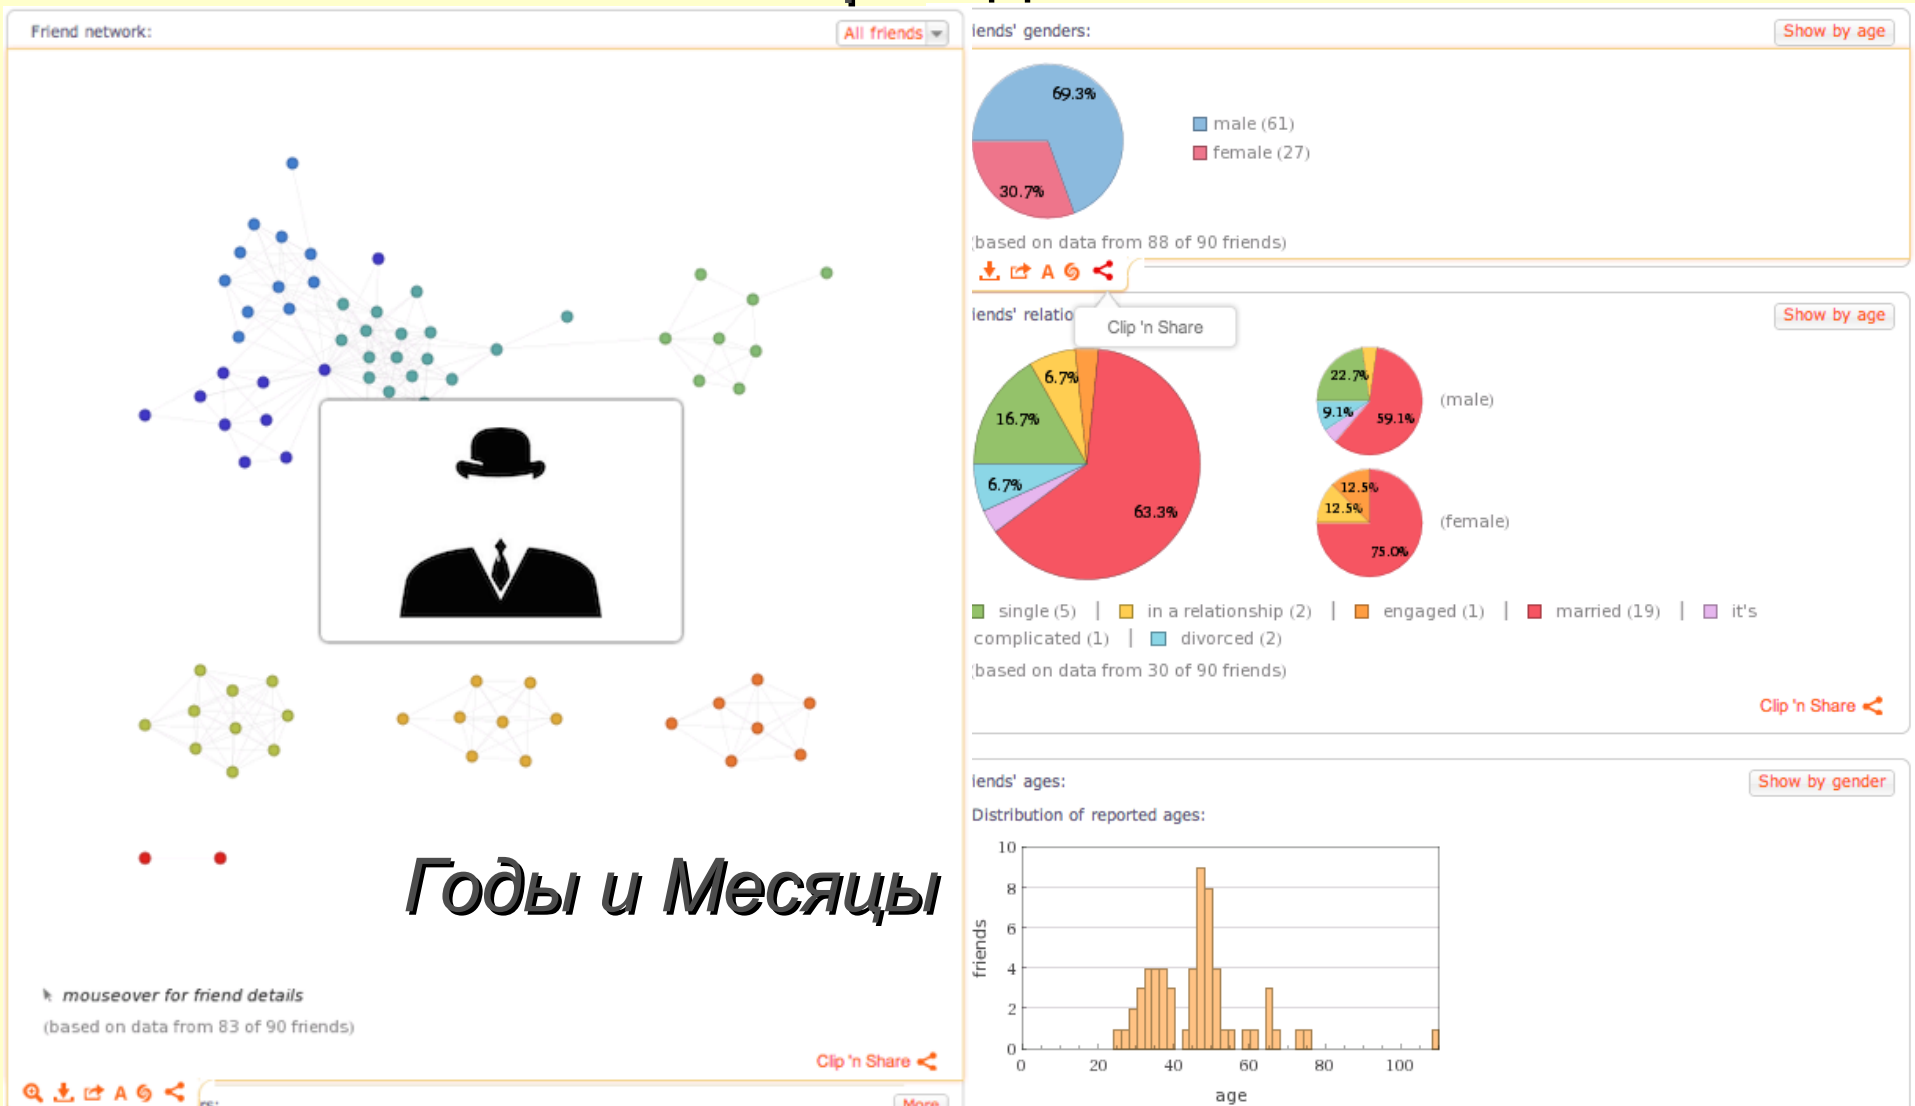

“Глобальный сетевой мозг” дает узнать о себе и окружающих

Анализ персонального профиля с Wolfram Alpha для Facebook