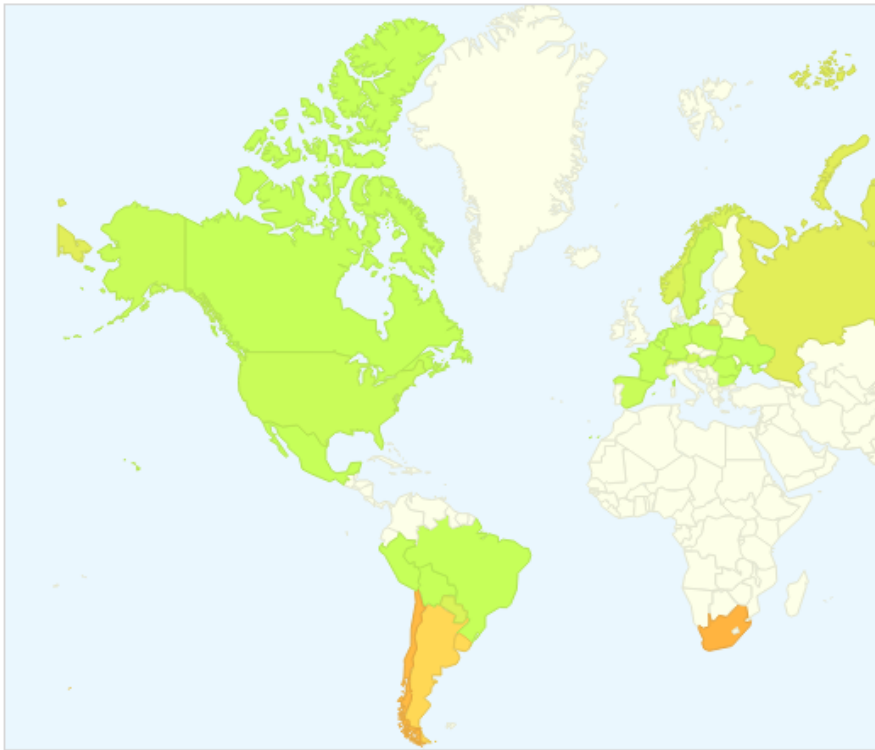

“Глобальный сетевой мозг”
дает узнать о процессах в мире

Анализ истории эпидемий с Google Trends

Explore flu trends around the world

We've found that certain search terms are good indicators of flu activity. Google Flu Trends uses aggregated Google search data to estimate flu activity. [Learn more »](#)